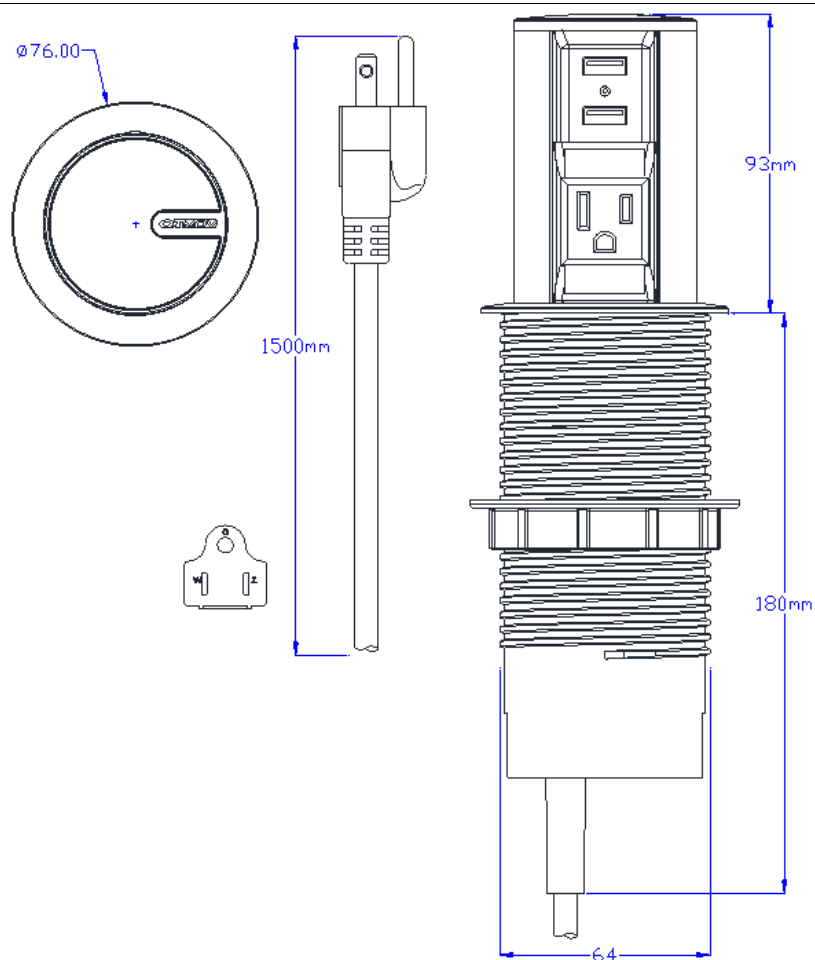

# HOJA TECNICA - MINI TOTEM AUTOMÁTICO

## HOJA TÉCNICA

<b>Descripción:</b>	<b>MINI TOTEM AUTOMÁTICO – 1 TOMA AMERICANA + 2USB</b>
<b>Composición:</b>	<b>ABS V0 – De acuerdo con la EU Directive RoHS 2002/95/EC y UL94</b>
<b>Conductividad eléctrica del ABS (%IACS) a 20°C:</b>	<b>0%</b>
<b>Temperatura de la operación:</b>	<b>-20°C a +80°C</b>
<b>Colores disponibles:</b>	<b>Gris</b>
<b>Plantillo de corte:</b>	<b>∅ 65mm</b>
<b>CARACTERÍSTICAS ELÉCTRICA</b>	
<b>Tomas:</b>	<b>Toma rectangular 2P+T - Certificación UL</b>
<b>USB Entrada/Salida:</b>	<b>100/240V AC / 5V DC – 2.1A</b>
<b>CABLE de alimentación:</b>	<b>PP 3X18AWG(1mm<sup>2</sup>) – 1,5 METROS – Enchufe Macho 2P+T - Certificación UL</b>
<b>Tensión máxima - Corriente</b>	<b>127V AC - 60Hz - 10A</b>